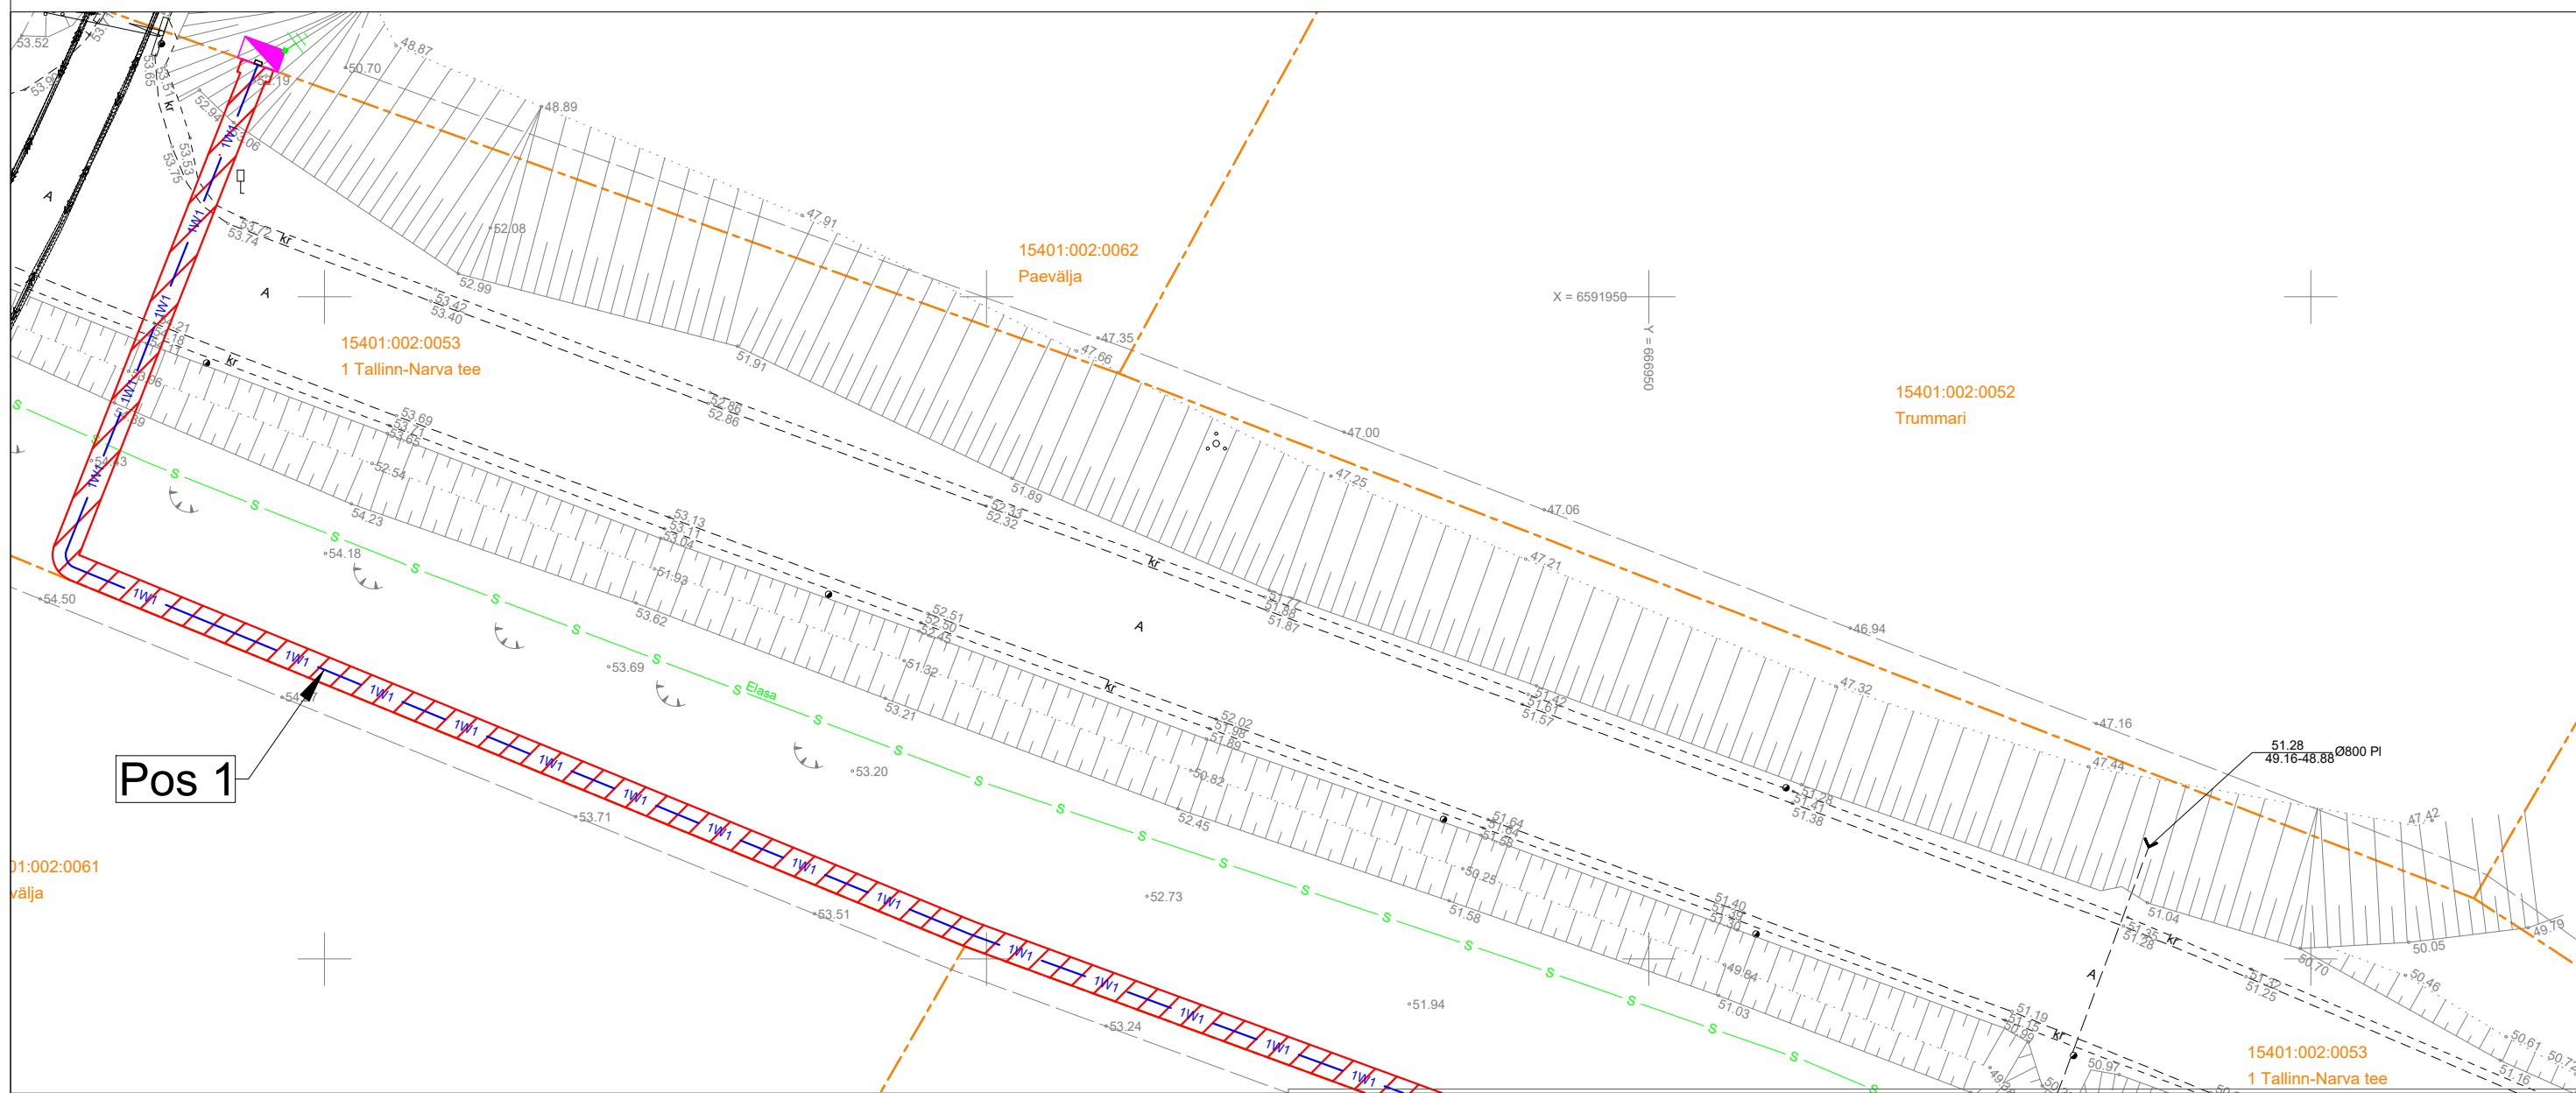

Isikliku kasutusõiguse seadmise plaan

IKÕ ala Pos nr (plaanil)	Kinnistu registriosa nr	Katastriüksuse tunnus, nimi ja sihtotstarve	IKÕ ala pindala ruutmeetrites m ²
Pos 1	8247850	15401:002:0053 1 Tallinn-Narva tee transpordimaa	298

Pos 1

15401:002:0061 Paevälja

IKÕ seadmise ala

Kinnistute piirid

Projekteeritud 0,4kV maakaabel kaablikaitsetorus (esimene nr kaablite arv)

Projekteeritud jaotus- ja liitumiskilp

Projekteeritava maakaabli pikkus 149 m

Projekti nimi / aadress Paevälja kinnistu liitumine madalpingel, Kõrkküla, Viru-Nigula vald, Lääne-Viru maakond. LC1914. Tööprojekt.		Töö nr 24-130
Koostaja Tõnis Kuusk +372 5568 9833; tonis.kuusk@stromtec.ee	Mõõtkava M1:500	Leht / formaat 2/4 A3
		Kuupäev 24.09.2024